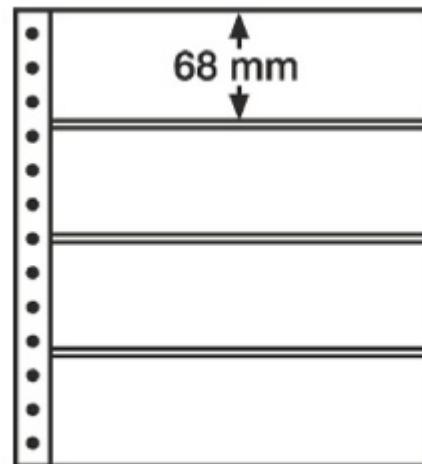

## Leuchtturm R-Tafeln, 4er Einteilung, schwarz 323869/359389/R4S

Preis pro Einheit (Stück): ~~€3.95~~ €3.59

Sie sparen: €0.36

Leuchtturm R-Tafeln, 4er Einteilung, schwarz 323869/359389/R4S

270x297 mm, 1er Einteilung Format: (B/H) 248 x 68mm, schwarz, Folie aus weichmacherfreier Spezialfolie Hart-PVC