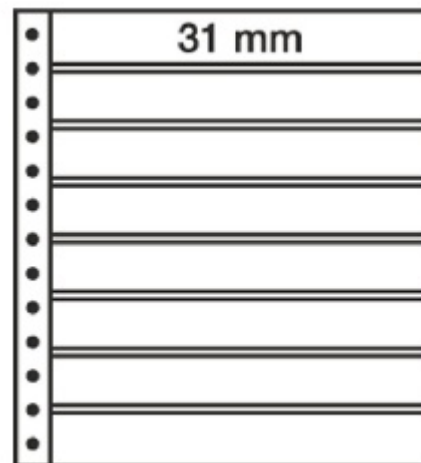

## Leuchtturm R-Tafeln, 8er Einteilung, schwarz 359393/326661/R8S

Preis pro Einheit (Stück): ~~€3.95~~ €3.59

Sie sparen: €0.36

Leuchtturm R-Tafeln, 8er Einteilung, schwarz 359393/326661/R8S

270x297 mm, 8er Einteilung Format: (B/H) 248 x 31mm, schwarz, Folie aus weichmacherfreier Spezialfolie Hart-PVC