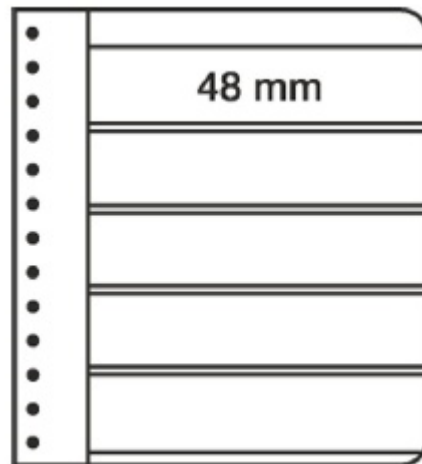

## Leuchtturm G-Tafeln, 5er Einteilung, schwarz 328684/G5S

Preis pro Einheit (Stück): €3.95

Leuchtturm G-Tafeln, 5er Einteilung, schwarz 328684/G5S

Geeignet für Drehstabbinder PERFECT und Classic PERFECT Fassungsvermögen ca. 45 G-Tafeln, Streifenhöhe 48 mm, Streifenbreite 223 mm, Folie aus weichmacherfreiem Hart-PVC