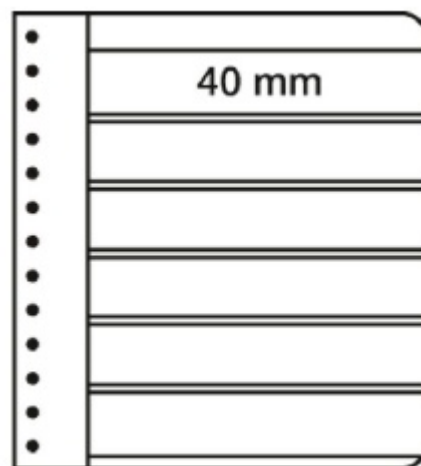

PHILATHEK - Verlagsauslieferung für Sammlerkataloge

PHILATHEK Verlagsauslieferung

Leuchtturm G-Tafeln, 6er Einteilung, schwarz 328818/G6S

Preis pro Einheit (Stück): €3.95

Leuchtturm G-Tafeln, 6er Einteilung, schwarz 328818/G6S

Geeignet für Drehstabbinder PERFECT und Classic PERFECT Fassungsvermögen ca. 45 G-Tafeln, Streifenhöhe 40 mm, Streifenbreite 223 mm, Folie aus weichmacherfreiem Hart-PVC

[Lieferanteninformation](#)

Kundenrezensionen: Für dieses Produkt wurde noch keine Bewertung abgegeben.
Bitte melden Sie sich an, um eine Rezension über dieses Produkt zu schreiben.