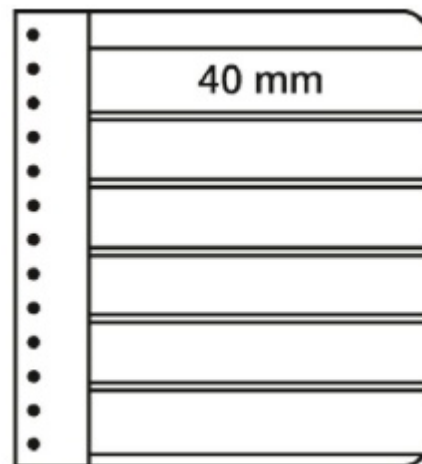

## Leuchtturm G-Tafeln, 6er Einteilung, schwarz 328818/G6S

Preis pro Einheit (Stück): €3.95

Leuchtturm G-Tafeln, 6er Einteilung, schwarz 328818/G6S

Geeignet für Drehstabbinder PERFECT und Classic PERFECT Fassungsvermögen ca. 45 G-Tafeln, Streifenhöhe 40 mm, Streifenbreite 223 mm, Folie aus weichmacherfreiem Hart-PVC