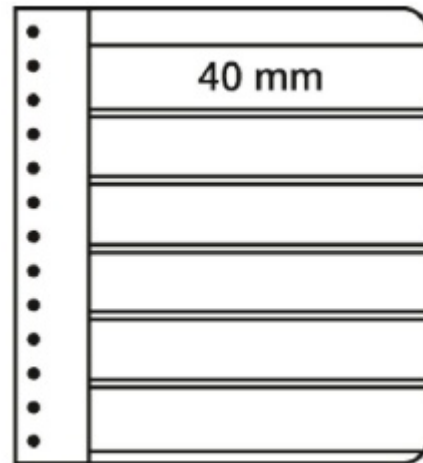

## Leuchtturm G-Tafeln, 6er Einteilung, schwarz 328818/G6S

Preis pro Einheit (Stück): €3.95

Leuchtturm G-Tafeln, 6er Einteilung, schwarz 328818/G6S

Geeignet für Drehstabbinder PERFECT und Classic PERFECT Fassungsvermögen ca. 45 G-Tafeln, Streifenhöhe 40 mm, Streifenbreite 223 mm, Folie aus weichmacherfreiem Hart-PVC