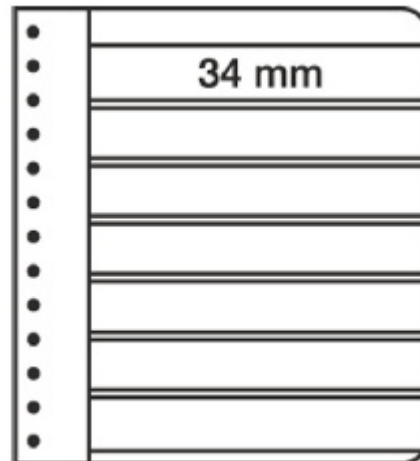

## Leuchtturm G-Tafeln, 7er Einteilung, schwarz 328708/G7S

Preis pro Einheit (Stück): €3.95

Leuchtturm G-Tafeln, 7er Einteilung, schwarz 328708/G7S

Geeignet für Drehstabbinder PERFECT und Classic PERFECT Fassungsvermögen ca. 45 G-Tafeln, Streifenhöhe 34mm, Streifenbreite 223 mm, Folie aus weichmacherfreiem Hart-PVC