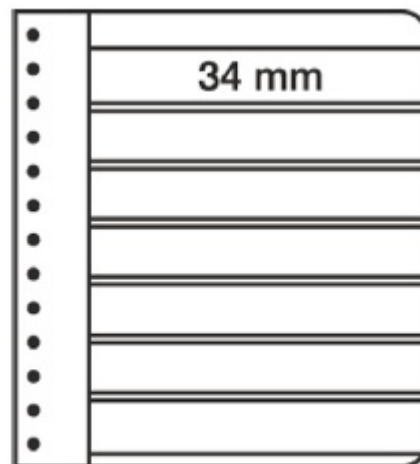

PHILATHEK - Verlagsauslieferung für Sammlerkataloge

PHILATHEK Verlagsauslieferung

Leuchtturm G-Tafeln, 7er Einteilung, schwarz 328708/G7S

Preis pro Einheit (Stück): €3.95

Leuchtturm G-Tafeln, 7er Einteilung, schwarz 328708/G7S

Geeignet für Drehstabbinder PERFECT und Classic PERFECT Fassungsvermögen ca. 45 G-Tafeln, Streifenhöhe 34mm, Streifenbreite 223 mm, Folie aus weichmacherfreiem Hart-PVC

[Lieferanteninformation](#)

Kundenrezensionen: Für dieses Produkt wurde noch keine Bewertung abgegeben.
Bitte melden Sie sich an, um eine Rezension über dieses Produkt zu schreiben.