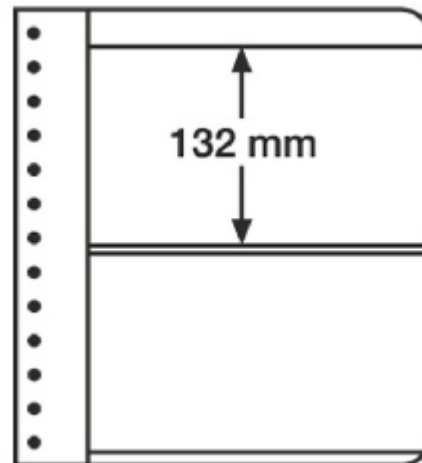

## Leuchtturm G-Tafeln, 2er Einteilung, weiß 312784/G2W

Preis pro Einheit (Stück): €3.95

Leuchtturm G-Tafeln, 2er Einteilung, weiß 312784/G2W

Geeignet für Drehstabbinder PERFECT und Classic PERFECT Fassungsvermögen ca. 45 G-Tafeln, Streifenhöhe 132mm, Streifenbreite 223 mm, Folie aus weichmacherfreiem Hart-PVC