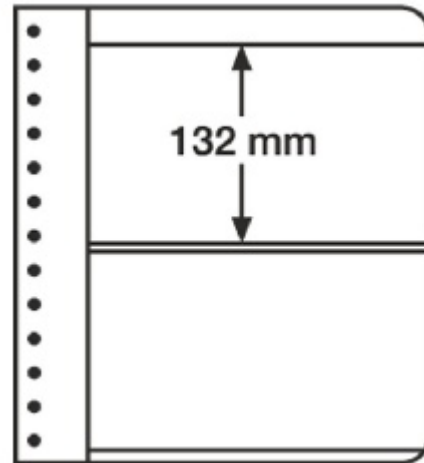

PHILATHEK - Verlagsauslieferung für Sammlerkataloge

PHILATHEK Verlagsauslieferung

Leuchtturm G-Tafeln, 2er Einteilung, weiß 312784/G2W

Preis pro Einheit (Stück): €3.95

Leuchtturm G-Tafeln, 2er Einteilung, weiß 312784/G2W

Geeignet für Drehstabbinder PERFECT und Classic PERFECT Fassungsvermögen ca. 45 G-Tafeln, Streifenhöhe 132mm, Streifenbreite 223 mm, Folie aus weichmacherfreiem Hart-PVC

[Lieferanteninformation](#)

Kundenrezensionen: Für dieses Produkt wurde noch keine Bewertung abgegeben.
Bitte melden Sie sich an, um eine Rezension über dieses Produkt zu schreiben.