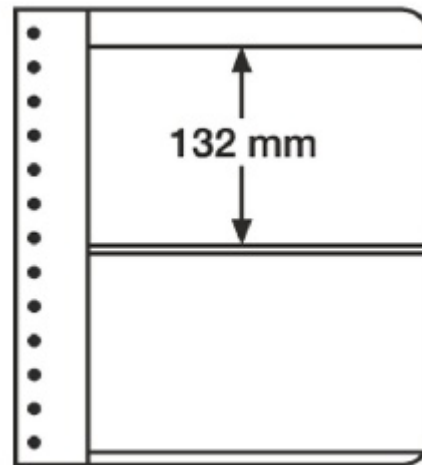

PHILATHEK - Verlagsauslieferung für Sammlerkataloge

PHILATHEK Verlagsauslieferung

Leuchtturm G-Tafeln, 2er Einteilung, weiß 312784/G2W

Preis pro Einheit (Stück): €3.95

Leuchtturm G-Tafeln, 2er Einteilung, weiß 312784/G2W

Geeignet für Drehstabbinder PERFECT und Classic PERFECT Fassungsvermögen ca. 45 G-Tafeln, Streifenhöhe 132mm, Streifenbreite 223 mm, Folie aus weichmacherfreiem Hart-PVC

[Lieferanteninformation](#)

Kundenrezensionen: Für dieses Produkt wurde noch keine Bewertung abgegeben.
Bitte melden Sie sich an, um eine Rezension über dieses Produkt zu schreiben.