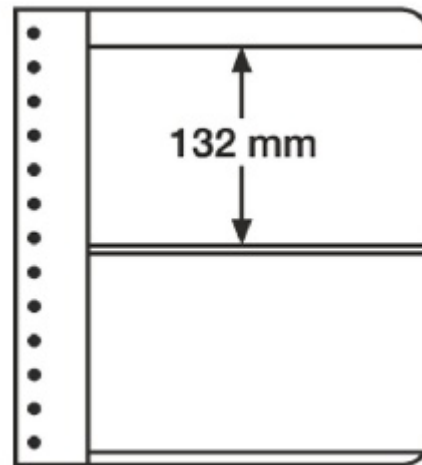

PHILATHEK - Verlagsauslieferung für Sammlerkataloge

PHILATHEK Verlagsauslieferung

Leuchtturm G-Tafeln 2er Einteilung schwarz 324345/G2S

Preis pro Einheit (Stück): €3.95

Leuchtturm G-Tafeln 2er Einteilung schwarz 324345/G2S

Geeignet für Drehstabbinder PERFECT und Classic PERFECT Fassungsvermögen ca. 45 G-Tafeln, Streifenhöhe 132mm, Streifenbreite 223 mm, Folie aus weichmacherfreiem Hart-PVC

[Lieferanteninformation](#)

Kundenrezensionen: Für dieses Produkt wurde noch keine Bewertung abgegeben.
Bitte melden Sie sich an, um eine Rezension über dieses Produkt zu schreiben.