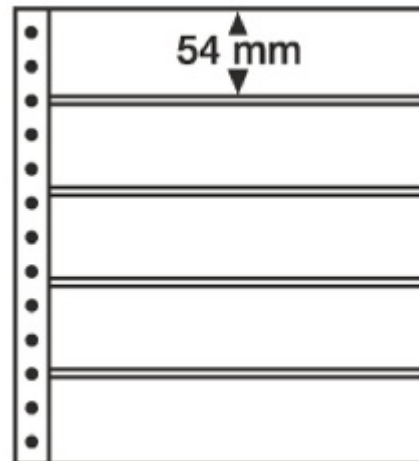

PHILATHEK - Verlagsauslieferung für Sammlerkataloge

PHILATHEK Verlagsauslieferung

Leuchtturm R-Tafeln 5er Einteilung schwarz 308277/R5S

Preis pro Einheit (Stück): ~~€3.95~~ €2.59

Sie sparen: €1.36

Leuchtturm R-Tafeln 5er Einteilung schwarz 308277/R5S

Leuchtturm R-Tafeln R 5S, 270x297 mm, 5er Einteilung Format: (B/H) 248 x 54 mm, schwarz, Folie aus weichmacherfreier Spezialfolie Hart-PVC

[Lieferanteninformation](#)

Kundenrezensionen: Für dieses Produkt wurde noch keine Bewertung abgegeben.
Bitte melden Sie sich an, um eine Rezension über dieses Produkt zu schreiben.