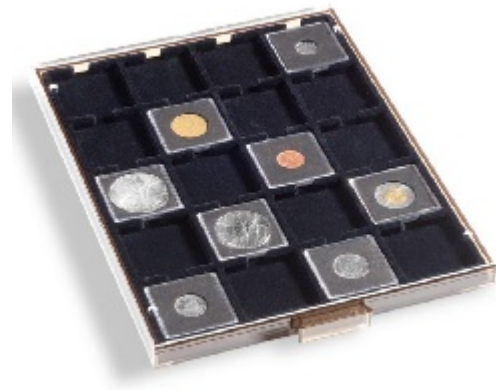

PHILATHEK - Verlagsauslieferung für Sammlerkataloge

PHILATHEK Verlagsauslieferung

Leuchtturm Münzbox für QUADRUM mit 20 eckigen Fächern, 50x50 mm,

Preis pro Einheit (Stück): €24.95

Leuchtturm Münzbox für QUADRUM mit 20 eckigen Fächern, 50x50 mm, rauchfarben mit schwarzer Einlage
327468

Zur Aufbewahrung von 20 Münzen und Kapseln bis 50 mm Ø, QUADRUM-Münzkapseln und Münzrähmchen

Mit schwarzer Einlage

- Glasklarer Stapelrahmen mit rauchfarbenem Einschub
- Schwarze, samtartige Einlage
- Außenmaß: 236 x 303 x 20 mm
- Passend für die gängige Schranktiefe