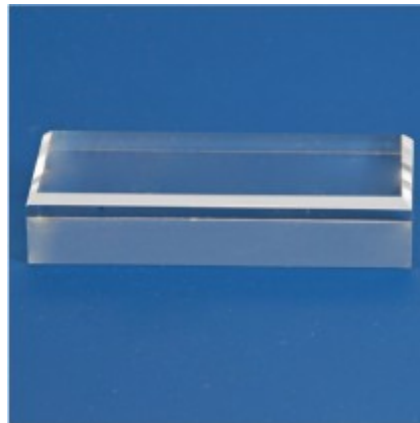

## Acryl-Sockel Grundfläche 30x30x20mm Nr. 5200

Preis pro Einheit (Stück): €4.20

Acryl-Sockel Grundfläche 30x30x20mm Nr. 5200

In 10 verschiedenen Größen.

Größen:

Nr. 5200 30 x 30 mm Nr. 5201 40 x 40 mm +0,75 € Nr. 5202 50 x 50 mm +1,75 € Nr. 5203 60 x 60 mm +2,55 €  
Nr. 5204 70 x 70 mm +3,75 € Nr. 5205 80 x 80 mm +4,75 € Nr. 5206 45 x 30 mm +0,75 € Nr. 5226 45 x 65  
mm +1,75 € Nr. 5227 45 x 80 mm +2,55 € Nr. 5228 45 x 100 mm +3,30 €

Hochwertige Acryl-Sockel aus vollem Material.

Die oberen Kanten der Sockel sind angeschrägt, d.h. mit einer Fase versehen,  
was dem Sockel ein wertvolles Aussehen verleiht.

Die Sockel sind jeweils 20 mm hoch und haben verschiedene rechteckige oder quadratische Grundflächen.