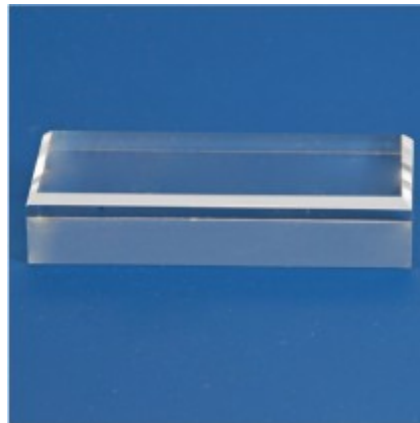

PHILATHEK - Verlagsauslieferung für Sammlerkataloge

PHILATHEK Verlagsauslieferung

Acryl-Sockel Grundfläche 30x30x20mm Nr. 5200

Preis pro Einheit (Stück): €4.20

Acryl-Sockel Grundfläche 30x30x20mm Nr. 5200

In 10 verschiedenen Größen.

Größen:

Nr. 5200 30 x 30 mm Nr. 5201 40 x 40 mm +0,75 € Nr. 5202 50 x 50 mm +1,75 € Nr. 5203 60 x 60 mm +2,55 €
Nr. 5204 70 x 70 mm +3,75 € Nr. 5205 80 x 80 mm +4,75 € Nr. 5206 45 x 30 mm +0,75 € Nr. 5226 45 x 65
mm +1,75 € Nr. 5227 45 x 80 mm +2,55 € Nr. 5228 45 x 100 mm +3,30 €

Hochwertige Acryl-Sockel aus vollem Material.

Die oberen Kanten der Sockel sind angeschrägt, d.h. mit einer Fase versehen, was dem Sockel ein wertvolles Aussehen verleiht.

Die Sockel sind jeweils 20 mm hoch und haben verschiedene rechteckige oder quadratische Grundflächen.