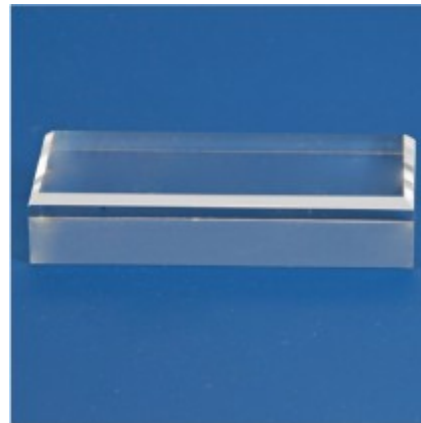

PHILATHEK - Verlagsauslieferung für Sammlerkataloge

PHILATHEK Verlagsauslieferung

Acryl-Sockel Grundfläche 30x30x20mm Nr. 5200

Preis pro Einheit (Stück): €4.20

Acryl-Sockel Grundfläche 30x30x20mm Nr. 5200

In 10 verschiedenen Größen.

Größen:

Nr. 5200 30 x 30 mm Nr. 5201 40 x 40 mm +0,75 € Nr. 5202 50 x 50 mm +1,75 € Nr. 5203 60 x 60 mm +2,55 €
Nr. 5204 70 x 70 mm +3,75 € Nr. 5205 80 x 80 mm +4,75 € Nr. 5206 45 x 30 mm +0,75 € Nr. 5226 45 x 65
mm +1,75 € Nr. 5227 45 x 80 mm +2,55 € Nr. 5228 45 x 100 mm +3,30 €

Hochwertige Acryl-Sockel aus vollem Material.

Die oberen Kanten der Sockel sind angeschrägt, d.h. mit einer Fase versehen,
was dem Sockel ein wertvolles Aussehen verleiht.

Die Sockel sind jeweils 20 mm hoch und haben verschiedene rechteckige oder quadratische Grundflächen.