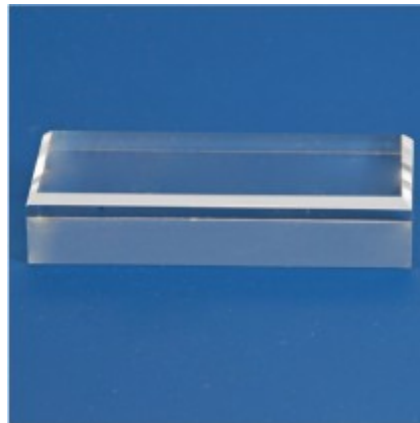

## Acryl-Sockel Grundfläche 40x40x20mm Nr. 5201

Preis pro Einheit (Stück): €4.95

Acryl-Sockel Grundfläche 40x40x20mm Nr. 5201

In 10 verschiedenen Größen.

Größen:

Nr. 5200 30 x 30 mm Nr. 5201 40 x 40 mm +0,75 € Nr. 5202 50 x 50 mm +1,75 € Nr. 5203 60 x 60 mm +2,55 €  
Nr. 5204 70 x 70 mm +3,75 € Nr. 5205 80 x 80 mm +4,75 € Nr. 5206 45 x 30 mm +0,75 € Nr. 5226 45 x 65  
mm +1,75 € Nr. 5227 45 x 80 mm +2,55 € Nr. 5228 45 x 100 mm +3,30 €

Hochwertige Acryl-Sockel aus vollem Material.

Die oberen Kanten der Sockel sind angeschrägt, d.h. mit einer Fase versehen,  
was dem Sockel ein wertvolles Aussehen verleiht.

Die Sockel sind jeweils 20 mm hoch und haben verschiedene rechteckige oder quadratische Grundflächen.