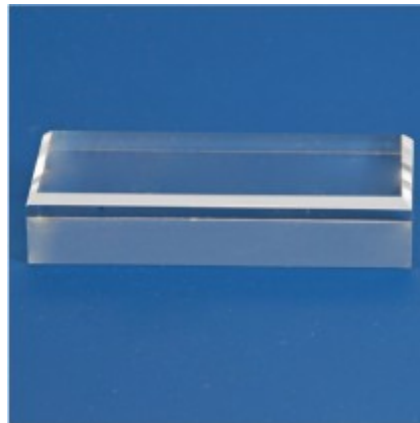

PHILATHEK - Verlagsauslieferung für Sammlerkataloge

PHILATHEK Verlagsauslieferung

Acryl-Sockel Grundfläche 40x40x20mm Nr. 5201

Preis pro Einheit (Stück): €4.95

Acryl-Sockel Grundfläche 40x40x20mm Nr. 5201

In 10 verschiedenen Größen.

Größen:

Nr. 5200 30 x 30 mm Nr. 5201 40 x 40 mm +0,75 € Nr. 5202 50 x 50 mm +1,75 € Nr. 5203 60 x 60 mm +2,55 €
Nr. 5204 70 x 70 mm +3,75 € Nr. 5205 80 x 80 mm +4,75 € Nr. 5206 45 x 30 mm +0,75 € Nr. 5226 45 x 65
mm +1,75 € Nr. 5227 45 x 80 mm +2,55 € Nr. 5228 45 x 100 mm +3,30 €

Hochwertige Acryl-Sockel aus vollem Material.

Die oberen Kanten der Sockel sind angeschrägt, d.h. mit einer Fase versehen, was dem Sockel ein wertvolles Aussehen verleiht.

Die Sockel sind jeweils 20 mm hoch und haben verschiedene rechteckige oder quadratische Grundflächen.