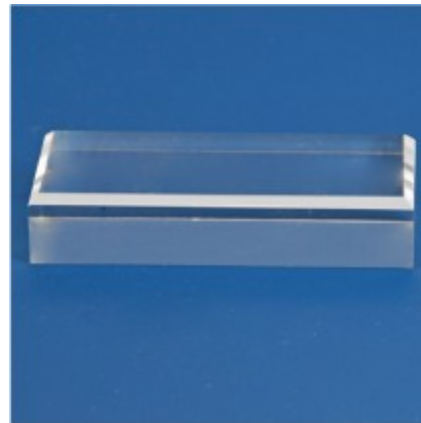

PHILATHEK - Verlagsauslieferung für Sammlerkataloge

PHILATHEK Verlagsauslieferung

Acryl-Sockel Grundfläche 40x40x20mm Nr. 5201

Preis pro Einheit (Stück): €4.95

Acryl-Sockel Grundfläche 40x40x20mm Nr. 5201

In 10 verschiedenen Größen.

Größen:

Nr. 5200 30 x 30 mm Nr. 5201 40 x 40 mm +0,75 € Nr. 5202 50 x 50 mm +1,75 € Nr. 5203 60 x 60 mm +2,55 €
Nr. 5204 70 x 70 mm +3,75 € Nr. 5205 80 x 80 mm +4,75 € Nr. 5206 45 x 30 mm +0,75 € Nr. 5226 45 x 65
mm +1,75 € Nr. 5227 45 x 80 mm +2,55 € Nr. 5228 45 x 100 mm +3,30 €

Hochwertige Acryl-Sockel aus vollem Material.

Die oberen Kanten der Sockel sind angeschrägt, d.h. mit einer Fase versehen,
was dem Sockel ein wertvolles Aussehen verleiht.

Die Sockel sind jeweils 20 mm hoch und haben verschiedene rechteckige oder quadratische Grundflächen.