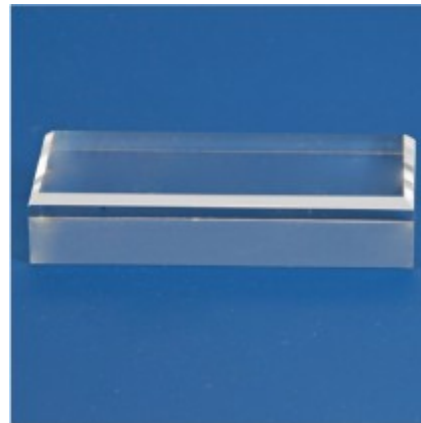

## Acryl-Sockel Grundfläche 50x50x20mm Nr. 5202

Preis pro Einheit (Stück): €5.95

Acryl-Sockel Grundfläche 50x50x20mm Nr. 5202

In 10 verschiedenen Größen.

Größen:

Nr. 5200 30 x 30 mm Nr. 5201 40 x 40 mm +0,75 € Nr. 5202 50 x 50 mm +1,75 € Nr. 5203 60 x 60 mm +2,55 €  
Nr. 5204 70 x 70 mm +3,75 € Nr. 5205 80 x 80 mm +4,75 € Nr. 5206 45 x 30 mm +0,75 € Nr. 5226 45 x 65  
mm +1,75 € Nr. 5227 45 x 80 mm +2,55 € Nr. 5228 45 x 100 mm +3,30 €

Hochwertige Acryl-Sockel aus vollem Material.

Die oberen Kanten der Sockel sind angeschrägt, d.h. mit einer Fase versehen,  
was dem Sockel ein wertvolles Aussehen verleiht.

Die Sockel sind jeweils 20 mm hoch und haben verschiedene rechteckige oder quadratische Grundflächen.