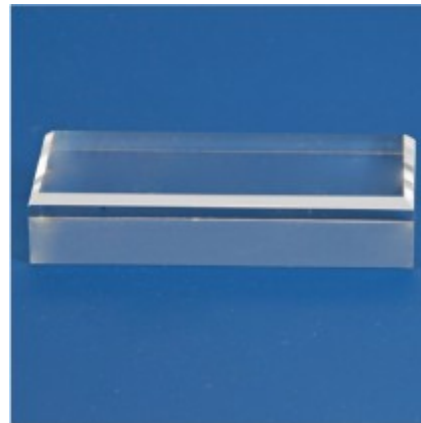

## Acryl-Sockel Grundfläche 60x60x20mm Nr. 5203

Preis pro Einheit (Stück): €6.75

Acryl-Sockel Grundfläche 60x60x20mm Nr. 5203

In 10 verschiedenen Größen.

Größen:

Nr. 5200 30 x 30 mm Nr. 5201 40 x 40 mm +0,75 € Nr. 5202 50 x 50 mm +1,75 € Nr. 5203 60 x 60 mm +2,55 €  
Nr. 5204 70 x 70 mm +3,75 € Nr. 5205 80 x 80 mm +4,75 € Nr. 5206 45 x 30 mm +0,75 € Nr. 5226 45 x 65 mm +1,75 €  
Nr. 5227 45 x 80 mm +2,55 € Nr. 5228 45 x 100 mm +3,30 €

Hochwertige Acryl-Sockel aus vollem Material.

Die oberen Kanten der Sockel sind angeschrägt, d.h. mit einer Fase versehen, was dem Sockel ein wertvolles Aussehen verleiht.

Die Sockel sind jeweils 20 mm hoch und haben verschiedene rechteckige oder quadratische Grundflächen.