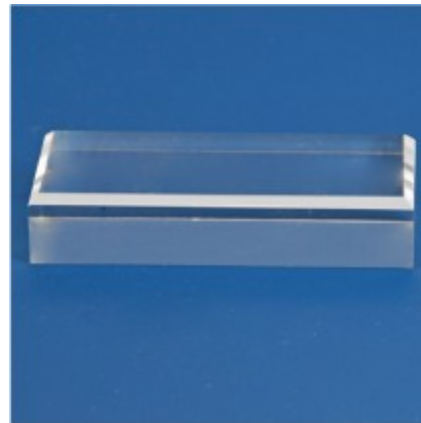

PHILATHEK - Verlagsauslieferung für Sammlerkataloge

PHILATHEK Verlagsauslieferung

Acryl-Sockel Grundfläche 80x80x20mm Nr. 5205

Preis pro Einheit (Stück): €8.95

Acryl-Sockel Grundfläche 80x80x20mm Nr. 5205

In 10 verschiedenen Größen.

Größen:

Nr. 5200 30 x 30 mm Nr. 5201 40 x 40 mm +0,75 € Nr. 5202 50 x 50 mm +1,75 € Nr. 5203 60 x 60 mm +2,55 €
Nr. 5204 70 x 70 mm +3,75 € Nr. 5205 80 x 80 mm +4,75 € Nr. 5206 45 x 30 mm +0,75 € Nr. 5226 45 x 65
mm +1,75 € Nr. 5227 45 x 80 mm +2,55 € Nr. 5228 45 x 100 mm +3,30 €

Hochwertige Acryl-Sockel aus vollem Material.

Die oberen Kanten der Sockel sind angeschrägt, d.h. mit einer Fase versehen,
was dem Sockel ein wertvolles Aussehen verleiht.

Die Sockel sind jeweils 20 mm hoch und haben verschiedene rechteckige oder quadratische Grundflächen.