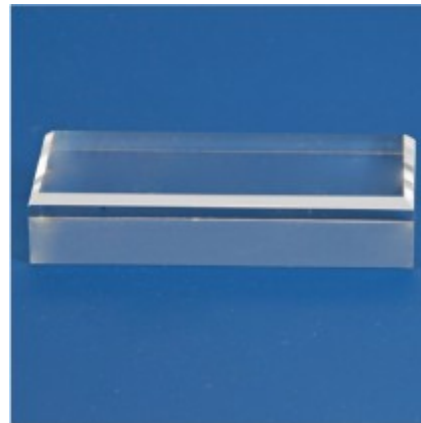

PHILATHEK - Verlagsauslieferung für Sammlerkataloge

PHILATHEK Verlagsauslieferung

Acryl-Sockel Grundfläche 45x30x20mm Nr. 5206

Preis pro Einheit (Stück): €4.95

Acryl-Sockel Grundfläche 45x30x20mm Nr. 5206

In 10 verschiedenen Größen.

Größen:

Nr. 5200 30 x 30 mm Nr. 5201 40 x 40 mm +0,75 € Nr. 5202 50 x 50 mm +1,75 € Nr. 5203 60 x 60 mm +2,55 €
Nr. 5204 70 x 70 mm +3,75 € Nr. 5205 80 x 80 mm +4,75 € Nr. 5206 45 x 30 mm +0,75 € Nr. 5226 45 x 65
mm +1,75 € Nr. 5227 45 x 80 mm +2,55 € Nr. 5228 45 x 100 mm +3,30 €

Hochwertige Acryl-Sockel aus vollem Material.

Die oberen Kanten der Sockel sind angeschrägt, d.h. mit einer Fase versehen,
was dem Sockel ein wertvolles Aussehen verleiht.

Die Sockel sind jeweils 20 mm hoch und haben verschiedene rechteckige oder quadratische Grundflächen.