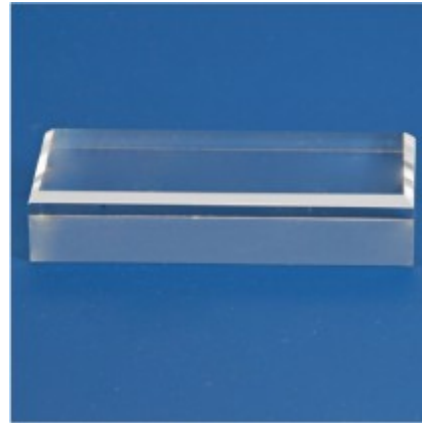

PHILATHEK - Verlagsauslieferung für Sammlerkataloge

PHILATHEK Verlagsauslieferung

Acryl-Sockel Grundfläche 45x30x20mm Nr. 5206

Preis pro Einheit (Stück): €4.95

Acryl-Sockel Grundfläche 45x30x20mm Nr. 5206

In 10 verschiedenen Größen.

Größen:

Nr. 5200 30 x 30 mm Nr. 5201 40 x 40 mm +0,75 € Nr. 5202 50 x 50 mm +1,75 € Nr. 5203 60 x 60 mm +2,55 €
Nr. 5204 70 x 70 mm +3,75 € Nr. 5205 80 x 80 mm +4,75 € Nr. 5206 45 x 30 mm +0,75 € Nr. 5226 45 x 65
mm +1,75 € Nr. 5227 45 x 80 mm +2,55 € Nr. 5228 45 x 100 mm +3,30 €

Hochwertige Acryl-Sockel aus vollem Material.

Die oberen Kanten der Sockel sind angeschrägt, d.h. mit einer Fase versehen,
was dem Sockel ein wertvolles Aussehen verleiht.

Die Sockel sind jeweils 20 mm hoch und haben verschiedene rechteckige oder quadratische Grundflächen.