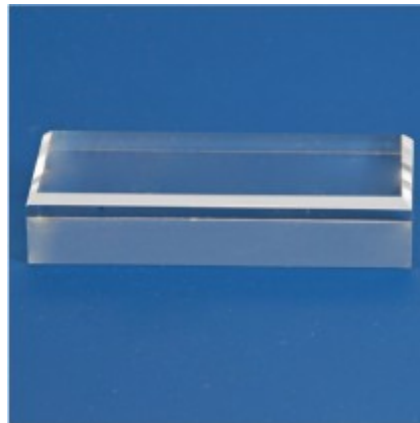

## Acryl-Sockel Grundfläche 45x30x20mm Nr. 5206

Preis pro Einheit (Stück): €4.95

Acryl-Sockel Grundfläche 45x30x20mm Nr. 5206

In 10 verschiedenen Größen.

Größen:

Nr. 5200 30 x 30 mm Nr. 5201 40 x 40 mm +0,75 € Nr. 5202 50 x 50 mm +1,75 € Nr. 5203 60 x 60 mm +2,55 €  
Nr. 5204 70 x 70 mm +3,75 € Nr. 5205 80 x 80 mm +4,75 € Nr. 5206 45 x 30 mm +0,75 € Nr. 5226 45 x 65  
mm +1,75 € Nr. 5227 45 x 80 mm +2,55 € Nr. 5228 45 x 100 mm +3,30 €

Hochwertige Acryl-Sockel aus vollem Material.

Die oberen Kanten der Sockel sind angeschrägt, d.h. mit einer Fase versehen,  
was dem Sockel ein wertvolles Aussehen verleiht.

Die Sockel sind jeweils 20 mm hoch und haben verschiedene rechteckige oder quadratische Grundflächen.