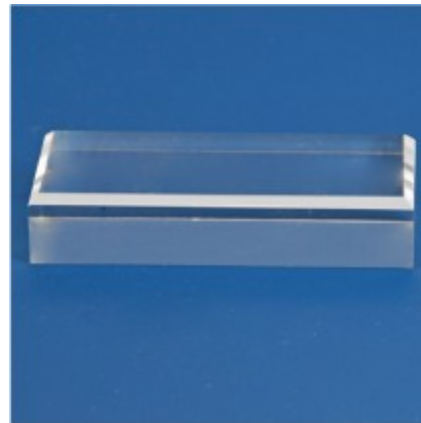

PHILATHEK - Verlagsauslieferung für Sammlerkataloge

PHILATHEK Verlagsauslieferung

Acryl-Sockel Grundfläche 45x65x20mm Nr. 5226

Preis pro Einheit (Stück): €5.95

Acryl-Sockel Grundfläche 45x65x20mm Nr. 5226

In 10 verschiedenen Größen.

Größen:

Nr. 5200 30 x 30 mm Nr. 5201 40 x 40 mm +0,75 € Nr. 5202 50 x 50 mm +1,75 € Nr. 5203 60 x 60 mm +2,55 €
Nr. 5204 70 x 70 mm +3,75 € Nr. 5205 80 x 80 mm +4,75 € Nr. 5206 45

x 30 mm +0,75 € Nr. 5226 45 x 65 mm +1,75 € Nr. 5227 45 x 80 mm +2,55 € Nr. 5228 45 x 100 mm +3,30 €

Hochwertige Acryl-Sockel aus vollem Material.

Die oberen Kanten der Sockel sind angeschrägt, d.h. mit einer Fase versehen, was dem Sockel ein wertvolles Aussehen verleiht.

Die Sockel sind jeweils 20 mm hoch und haben verschiedene rechteckige oder quadratische Grundflächen.

[Lieferanteninformation](#)

Kundenrezensionen: Für dieses Produkt wurde noch keine Bewertung abgegeben.
Bitte melden Sie sich an, um eine Rezension über dieses Produkt zu schreiben.