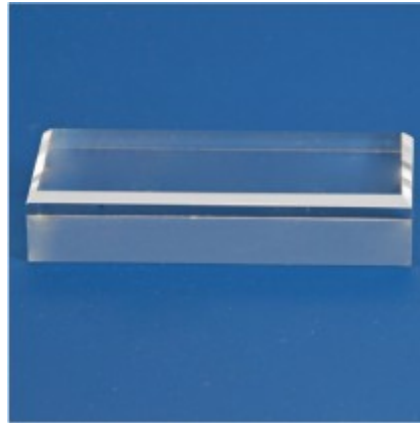

## Acryl-Sockel Grundfläche 45x80x20mm Nr. 5227

Preis pro Einheit (Stück): €6.75

Acryl-Sockel Grundfläche 45x80x20mm Nr. 5227

In 10 verschiedenen Größen.

Größen:

Nr. 5200 30 x 30 mm Nr. 5201 40 x 40 mm +0,75 € Nr. 5202 50 x 50 mm +1,75 € Nr. 5203 60 x 60 mm +2,55 € Nr. 5204 70 x 70 mm +3,75 € Nr. 5205 80 x 80 mm +4,75 € Nr. 5206 45

x 30 mm +0,75 € Nr. 5226 45 x 65 mm +1,75 € Nr. 5227 45 x 80 mm +2,55 € Nr. 5228 45 x 100 mm +3,30 €

Hochwertige Acryl-Sockel aus vollem Material.

Die oberen Kanten der Sockel sind angeschrägt, d.h. mit einer Fase versehen, was dem Sockel ein wertvolles Aussehen verleiht.

Die Sockel sind jeweils 20 mm hoch und haben verschiedene rechteckige oder quadratische Grundflächen.

[Lieferanteninformation](#)

**Kundenrezensionen:** Für dieses Produkt wurde noch keine Bewertung abgegeben.  
Bitte melden Sie sich an, um eine Rezension über dieses Produkt zu schreiben.