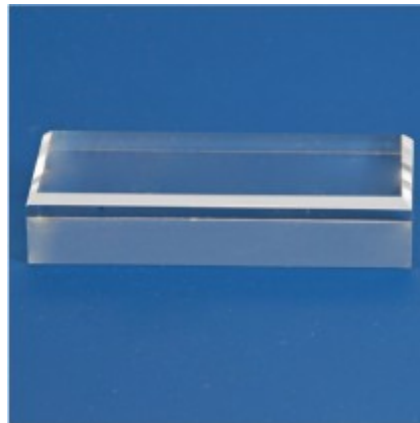

PHILATHEK - Verlagsauslieferung für Sammlerkataloge

PHILATHEK Verlagsauslieferung

Acryl-Sockel Grundfläche 45x100x20mm Nr. 5228

Preis pro Einheit (Stück): €7.50

Acryl-Sockel Grundfläche 45x100x20mm Nr. 5228

In 10 verschiedenen Größen.

Größen:

Nr. 5200 30 x 30 mm Nr. 5201 40 x 40 mm +0,75 € Nr. 5202 50 x 50 mm +1,75 € Nr. 5203 60 x 60 mm +2,55 € Nr. 5204 70 x 70 mm +3,75 € Nr. 5205 80 x 80 mm +4,75 € Nr. 5206 45

x 30 mm +0,75 € Nr. 5226 45 x 65 mm +1,75 € Nr. 5227 45 x 80 mm +2,55 € Nr. 5228 45 x 100 mm +3,30 €

Hochwertige Acryl-Sockel aus vollem Material.

Die oberen Kanten der Sockel sind angeschrägt, d.h. mit einer Fase versehen, was dem Sockel ein wertvolles Aussehen verleiht.

Die Sockel sind jeweils 20 mm hoch und haben verschiedene rechteckige oder quadratische Grundflächen.

[Lieferanteninformation](#)

Kundenrezensionen: Für dieses Produkt wurde noch keine Bewertung abgegeben.