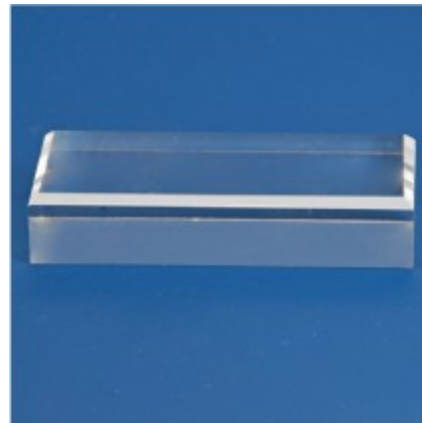

## Acryl-Sockel Grundfläche 45x100x20mm Nr. 5228

Preis pro Einheit (Stück): €7.50

Acryl-Sockel Grundfläche 45x100x20mm Nr. 5228

In 10 verschiedenen Größen.

Größen:

Nr. 5200 30 x 30 mm Nr. 5201 40 x 40 mm +0,75 € Nr. 5202 50 x 50 mm +1,75 € Nr. 5203 60 x 60 mm +2,55 € Nr. 5204 70 x 70 mm +3,75 € Nr. 5205 80 x 80 mm +4,75 € Nr. 5206 45

x 30 mm +0,75 € Nr. 5226 45 x 65 mm +1,75 € Nr. 5227 45 x 80 mm +2,55 € Nr. 5228 45 x 100 mm +3,30 €

Hochwertige Acryl-Sockel aus vollem Material.

Die oberen Kanten der Sockel sind angeschrägt, d.h. mit einer Fase versehen, was dem Sockel ein wertvolles Aussehen verleiht.

Die Sockel sind jeweils 20 mm hoch und haben verschiedene rechteckige oder quadratische Grundflächen.

[Lieferanteninformation](#)

**Kundenrezensionen:** Für dieses Produkt wurde noch keine Bewertung abgegeben.  
Bitte melden Sie sich an, um eine Rezension über dieses Produkt zu schreiben.