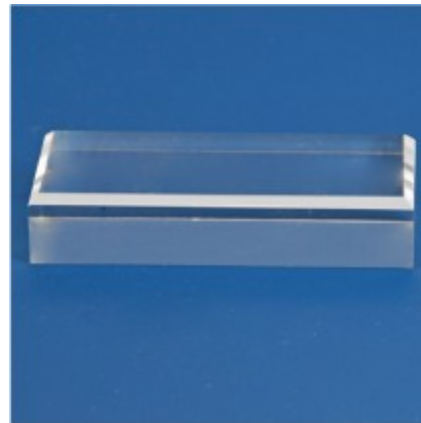

## Acryl-Sockel Grundfläche 45x100x20mm Nr. 5228

Preis pro Einheit (Stück): €7.50

Acryl-Sockel Grundfläche 45x100x20mm Nr. 5228

In 10 verschiedenen Größen.

Größen:

Nr. 5200 30 x 30 mm Nr. 5201 40 x 40 mm +0,75 € Nr. 5202 50 x 50 mm +1,75 € Nr. 5203 60 x 60 mm +2,55 € Nr. 5204 70 x 70 mm +3,75 € Nr. 5205 80 x 80 mm +4,75 € Nr. 5206 45

x 30 mm +0,75 € Nr. 5226 45 x 65 mm +1,75 € Nr. 5227 45 x 80 mm +2,55 € Nr. 5228 45 x 100 mm +3,30 €

Hochwertige Acryl-Sockel aus vollem Material.

Die oberen Kanten der Sockel sind angeschrägt, d.h. mit einer Fase versehen, was dem Sockel ein wertvolles Aussehen verleiht.

Die Sockel sind jeweils 20 mm hoch und haben verschiedene rechteckige oder quadratische Grundflächen.

[Lieferanteninformation](#)

**Kundenrezensionen:** Für dieses Produkt wurde noch keine Bewertung abgegeben.  
Bitte melden Sie sich an, um eine Rezension über dieses Produkt zu schreiben.