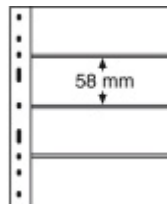

## Leuchtturm Kunststoffhüllen 331859/OPTIMA4S, 4er Einteilung, sch

Preis pro Einheit (Stück): €8.95

Leuchtturm Kunststoffhüllen 331859/OPTIMA4S, 4er Einteilung, schwarz per 10 Stück

Kunststoffhüllen 202x252 mm, 4er Einteilung, für Formate bis: (B/H) 180 mm x 58 mm, schwarz