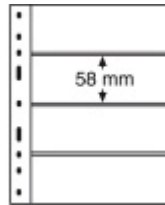

## Leuchtturm Kunststoffhüllen 331859/OPTIMA4S, 4er Einteilung, sch

Preis pro Einheit (Stück): €8.95

Leuchtturm Kunststoffhüllen 331859/OPTIMA4S, 4er Einteilung, schwarz per 10 Stück

Kunststoffhüllen 202x252 mm, 4er Einteilung, für Formate bis: (B/H) 180 mm x 58 mm, schwarz