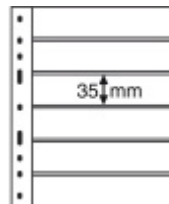

## Leuchtturm Kunststoffhüllen 316995/OPTIMA6S, 6er Einteilung, sch

Preis pro Einheit (Stück): €8.95

Leuchtturm Kunststoffhüllen 316995/OPTIMA6S, 6er Einteilung, schwarz per 10 Stück

Kunststoffhüllen 202x252 mm, 6er Einteilung, für Formate bis: (B/H) 180 x 35 mm, schwarz