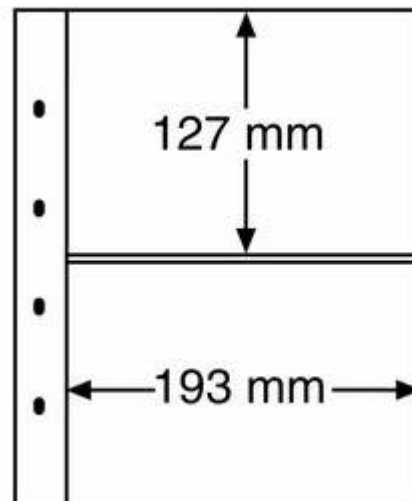

### Leuchtturm Kunststoffhüllen Nr. 334698/OPTIMA XL, 2er Einteilung

Preis pro Einheit (Stück): €7.95

Leuchtturm Kunststoffhüllen Nr. 334698/OPTIMAXL, 2er Einteilung, glasklar per 10 Stück

Diese Hülle ist speziell für die Euro-Münz-Sets geeignet und kann mit 2 kompletten Sets bestückt werden

- Die glasklare Hülle ist von einer Seite zu bestücken jedoch von beiden Seiten zu betrachten
- kein Verrutschen der Sets durch eine zusätzliche vertikale Verschweißung
- Zur Unterbringung der Hüllen empfehlen wir den OPTIMA-Classic-Binder bzw. Euro-Binder, wie Abb.
- Außenformat der Hülle: 215 x 261 mm
- Packungsinhalt 10 Stück