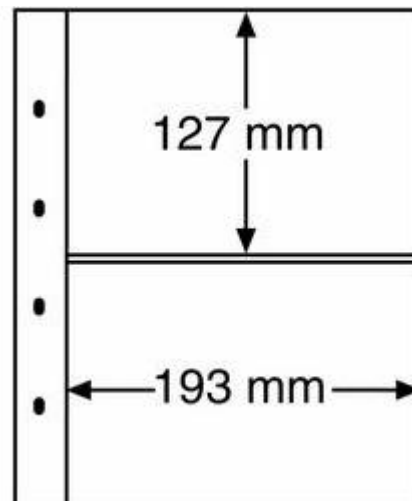

## Leuchtturm Kunststoffhüllen Nr. 334915/OPTIMAXL2S, 2er Einteilun

Preis pro Einheit (Stück): €11.95

Leuchtturm Kunststoffhüllen Nr. 334915/OPTIMAXL2S, 2er Einteilung, schwarz per 10 Stück

Diese Hülle ist speziell für Briefe, FDC's und Belege bis zu einem Format von 127x193mm. Beidseitig bestückbar.

- Zur Unterbringung der Hüllen empfehlen wir den OPTIMA-Classic-Binder bzw. Euro-Binder, wie Abb.
- Außenformat der Hülle: 215 x 261 mm
- Packungsinhalt 10 Stück

[Lieferanteninformation](#)

**Kundenrezensionen:** Für dieses Produkt wurde noch keine Bewertung abgegeben.  
Bitte melden Sie sich an, um eine Rezension über dieses Produkt zu schreiben.