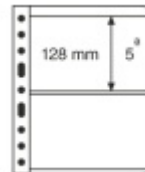

## Leuchtturm Kunststoffhüllen VARIO2S, 2er-Einteilung, schwarze Fo

Preis pro Einheit (Stück): €6.95

Leuchtturm Kunststoffhüllen VARIO2S, 2er-Einteilung, schwarze Folie per 5 Stück Nr. 311049

Kunststoffhüllen 2S, 216x280, 2er-Einteilung Format: (B/H) 195 x 128 mm, schwarze Folie, sind aus einer weichmacherfreier Spezialfolie (Hart-PVC)