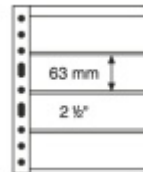

PHILATHEK - Verlagsauslieferung für Sammlerkataloge

PHILATHEK Verlagsauslieferung

Leuchtturm Kunststoffhüllen VARIO4S, 4er-Einteilung, schwarze Fo

Preis pro Einheit (Stück): €6.95

Leuchtturm Kunststoffhüllen VARIO4S, 4er-Einteilung, schwarze Folie per 5 Stück Nr. 304025

Kunststoffhüllen 4S, 216x280, 4er-Einteilung Format: (B/H) 195 x 63 mm, schwarze Folie, sind aus einer weichmacherfreier Spezialfolie (Hart-PVC)

Verpackungseinheit: 5er-Pack

[Lieferanteninformation](#)

Kundenrezensionen: Für dieses Produkt wurde noch keine Bewertung abgegeben.
Bitte melden Sie sich an, um eine Rezension über dieses Produkt zu schreiben.