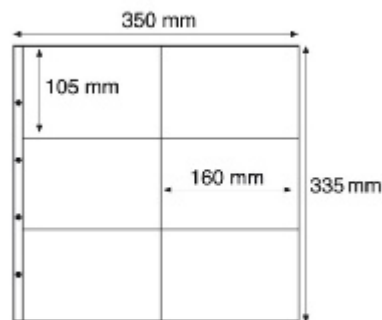

PHILATHEK - Verlagsauslieferung für Sammlerkataloge

PHILATHEK Verlagsauslieferung

Leuchtturm Kunststoffhüllen MAXIMUM2S für neue Postkarten Nr. 30

Preis pro Einheit (Stück): €9.95

Leuchtturm Kunststoffhüllen MAXIMUM2S für neue Postkarten Nr. 302702 per 5 Stück

Oben und an der Lochseite offen, schwarz

Kunststoffhüllen MAXIMUM für Postkarten Hüllenformat H/B: 350 x 335 mm, Fachformat H/B: 160 x 105 mm, oben und an der Innenseite (Lochseite) offen, schwarz.

Verpackungseinheit: 5er-Pack

[Lieferanteninformation](#)

Kundenrezensionen: Für dieses Produkt wurde noch keine Bewertung abgegeben.
Bitte melden Sie sich an, um eine Rezension über dieses Produkt zu schreiben.