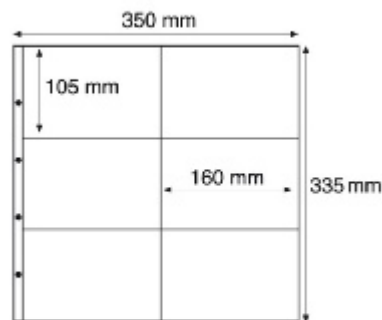

PHILATHEK - Verlagsauslieferung für Sammlerkataloge

PHILATHEK Verlagsauslieferung

Leuchtturm Kunststoffhüllen MAXIMUM2C/332833 per 5 Stück

Preis pro Einheit (Stück): €9.95

Leuchtturm Kunststoffhüllen MAXIMUM2C/332833 per 5 Stück

Für neue Postkarten oben und an der Lochseite offen, glasklar

Kunststoffhüllen MAXIMUM für neue Postkarten Hüllenformat H/B: 325 x 335 mm, Fachformat H/B: 160 x 105

mm, oben und an der Innenseite (Lochseite) offen, klar

Verpackungseinheit: 5er-Pack

[Lieferanteninformation](#)

Kundenrezensionen: Für dieses Produkt wurde noch keine Bewertung abgegeben.
Bitte melden Sie sich an, um eine Rezension über dieses Produkt zu schreiben.