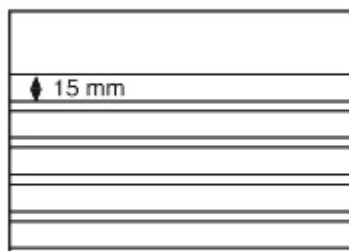

PHILATHEK - Verlagsauslieferung für Sammlerkataloge

PHILATHEK Verlagsauslieferung

Leuchtturm schwarze Karton-Einsteckkarten PS, 210x148mm, 5 klare

Preis pro Einheit (Stück): €19.95

Leuchtturm schwarze Karton-Einsteckkarten PS, 210x148mm, 5 klare Streifen mit Deckblatt Nr. 325551 per 50 Stück