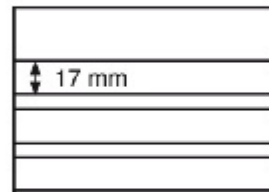

## Leuchtturm schwarze Karton-Einsteckkarten PVC 148x105mm, klare S

Preis pro Einheit (Stück): €18.95

Leuchtturm schwarze Karton-Einsteckkarten PVC 148x105mm, klare Streifen mit Deckblatt Nr. 341464 per  
100 Stück