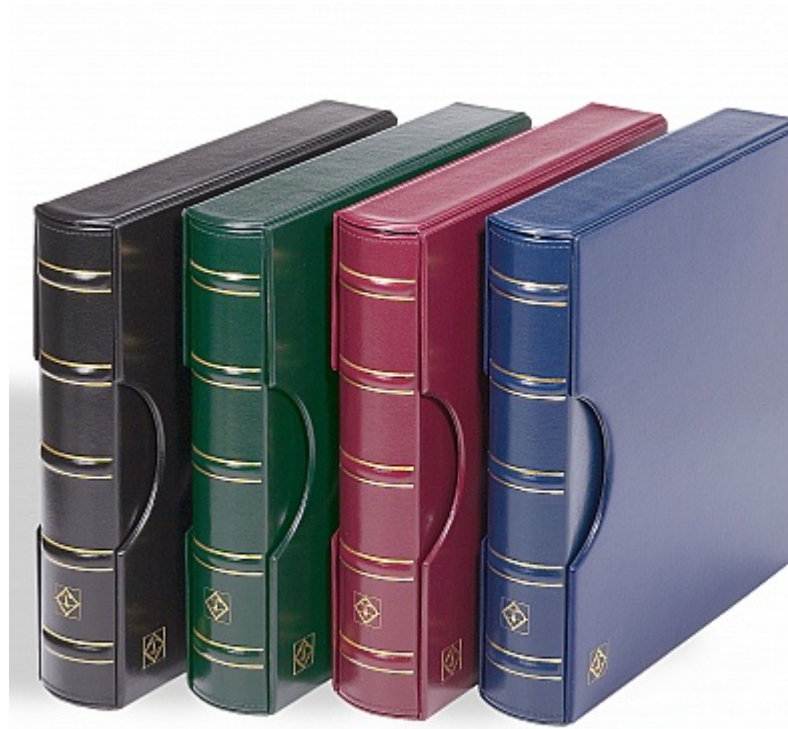

PHILATHEK - Verlagsauslieferung für Sammlerkataloge

PHILATHEK Verlagsauslieferung

Leuchtturm Ringbinder EXCELLENT DE im Classic Design inkl. Schutz

Preis pro Einheit (Stück): €59.95

Leuchtturm Ringbinder EXCELLENT DE im Classic Design inkl. Schutzkassette schwarz Nr. 333439

Fassungsvermögen bis zu 100 SF-Vordruckblättern

Praktische 13 Ring Mechanik zum einfachen Hinzufügen oder Entnehmen von SF-Vordruckblättern,
Blankoblättern und Einstecktafeln

Fester buchähnlicher Einband

Hochwertige Materialien in erstklassiger Verarbeitung.

Außenformat Binder: 305 x 315 mm, Außenformat Kassette: 315 x 325 mm

[Lieferanteninformation](#)

Kundenrezensionen: Für dieses Produkt wurde noch keine Bewertung abgegeben.
Bitte melden Sie sich an, um eine Rezension über dieses Produkt zu schreiben.