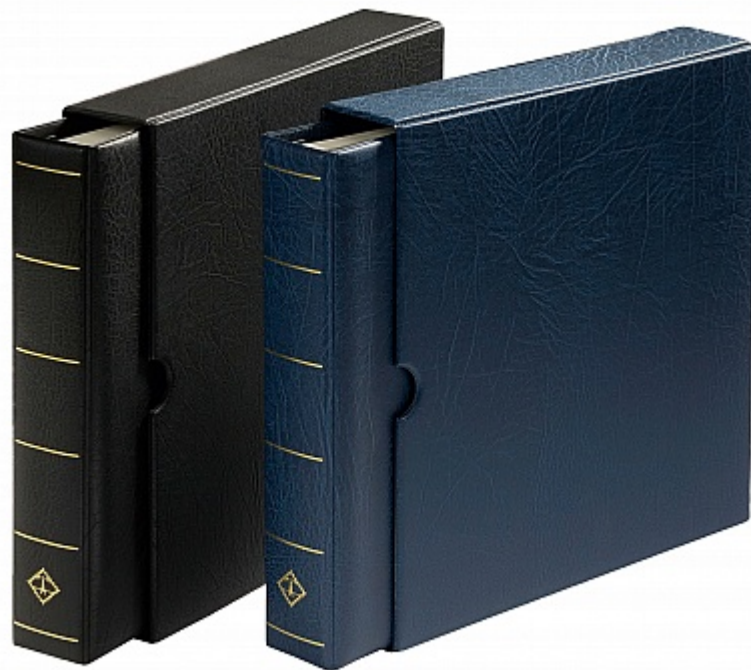

PHILATHEK - Verlagsauslieferung für Sammlerkataloge

PHILATHEK Verlagsauslieferung

LEUCHTTURM Schraubendecke inkl. Schutzkassette schwarz Nr. 30346

Preis pro Einheit (Stück): €44.95

LEUCHTTURM Schraubendecke inkl. Schutzkassette schwarz Nr. 303466

Die Schraubendecke ist die günstige Alternative zur Unterbringung Ihrer LEUCHTTURM-Vordruckblätter. Durch das Genarbter Kunstledereinband (wattiert). Fassungsvermögen: bis zu 120 SF-Vordruckblätter.

Binderformat: 286 x 313 x 62 mm

Kassettenformat: 315 x 325 x 70 mm

Sie erhalten diese Schraubendecke wahlweise mit- oder ohne Schutzkassette.

[Lieferanteninformation](#)

Kundenrezensionen: Für dieses Produkt wurde noch keine Bewertung abgegeben.
Bitte melden Sie sich an, um eine Rezension über dieses Produkt zu schreiben.