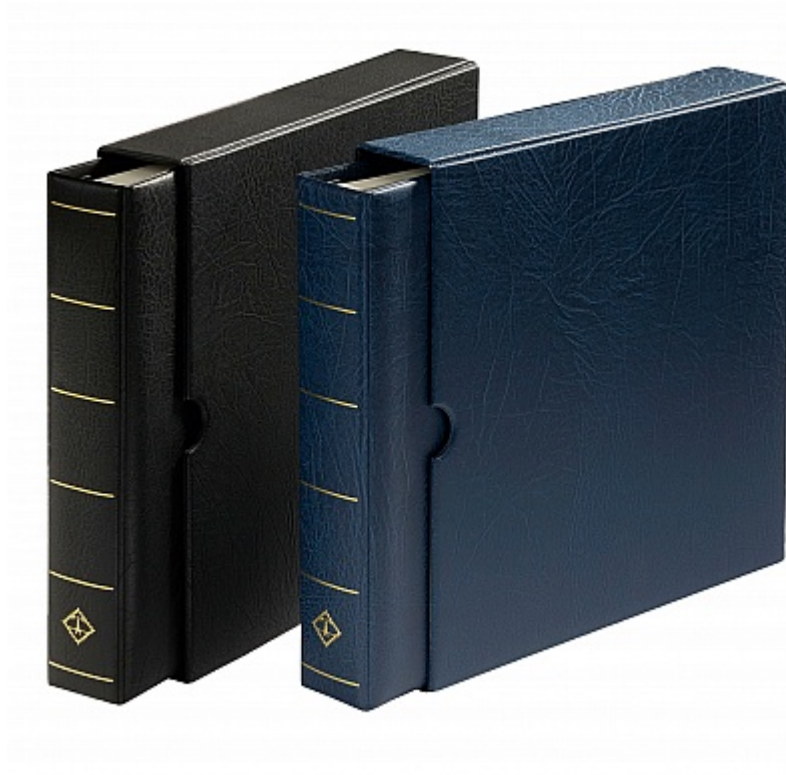

PHILATHEK - Verlagsauslieferung für Sammlerkataloge

PHILATHEK Verlagsauslieferung

LEUCHTTURM Schraubendecke inkl. Schutzkassette schwarz Nr. 30346

Preis pro Einheit (Stück): €44.95

LEUCHTTURM Schraubendecke inkl. Schutzkassette schwarz Nr. 303466

Die Schraubendecke ist die günstige Alternative zur Unterbringung Ihrer LEUCHTTURM-Vordruckblätter. Durch das Genarbter Kunstledereinband (wattiert). Fassungsvermögen: bis zu 120 SF-Vordruckblätter.

Binderformat: 286 x 313 x 62 mm

Kassettenformat: 315 x 325 x 70 mm

Sie erhalten diese Schraubendecke wahlweise mit- oder ohne Schutzkassette.

[Lieferanteninformation](#)

Kundenrezensionen: Für dieses Produkt wurde noch keine Bewertung abgegeben.
Bitte melden Sie sich an, um eine Rezension über dieses Produkt zu schreiben.