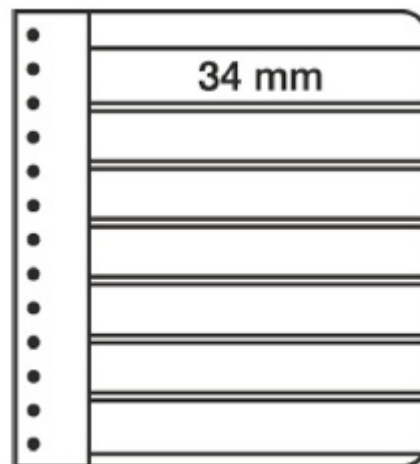

PHILATHEK - Verlagsauslieferung für Sammlerkataloge

PHILATHEK Verlagsauslieferung

Leuchtturm G-Tafeln, 7er Einteilung, schwarz 328705/G7S

Preis pro Einheit (Stück): €3.95

Leuchtturm G-Tafeln, 7er Einteilung, schwarz 328705/G7S

Geeignet für Drehstabbinder PERFECT und Classic PERFECT Fassungsvermögen ca. 45 G-Tafeln, Streifenhöhe 34mm, Streifenbreite 223 mm, Folie aus weichmacherfreiem Hart-PVC

[Lieferanteninformation](#)

Kundenrezensionen: Für dieses Produkt wurde noch keine Bewertung abgegeben.
Bitte melden Sie sich an, um eine Rezension über dieses Produkt zu schreiben.