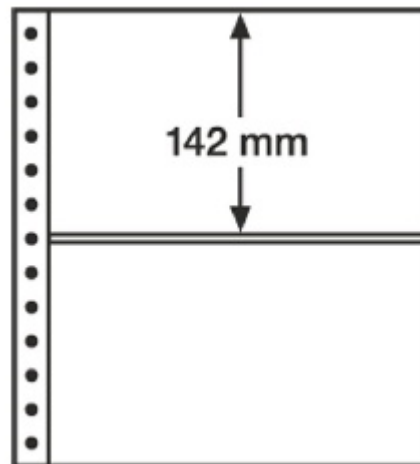

## Leuchtturm R-Tafeln 2er Einteilung klarsichtig 319728/R2C

Preis pro Einheit (Stück): ~~€3.95~~ €2.79

Sie sparen: €1.16

Leuchtturm R-Tafeln 2er Einteilung klarsichtig 319728/R2C

Leuchtturm R-Tafeln 270x297 mm, 2er Einteilung Format: (B/H) 248 x 287 mm, klarsichtig, Folie aus weichmacherfreier Spezialfolie Hart-PVC