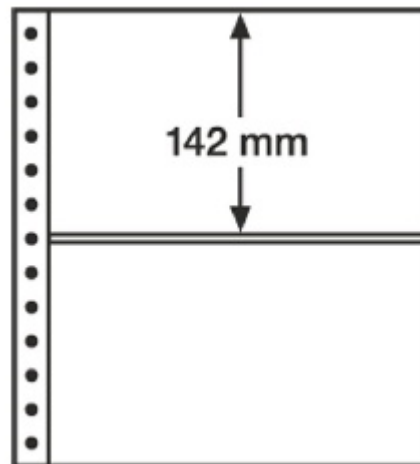

PHILATHEK - Verlagsauslieferung für Sammlerkataloge

PHILATHEK Verlagsauslieferung

Leuchtturm R-Tafeln 2er Einteilung klarsichtig 319728/R2C

Preis pro Einheit (Stück): ~~€3.95~~ €2.79

Sie sparen: €1.16

Leuchtturm R-Tafeln 2er Einteilung klarsichtig 319728/R2C

Leuchtturm R-Tafeln 270x297 mm, 2er Einteilung Format: (B/H) 248 x 287 mm, klarsichtig, Folie aus weichmacherfreier Spezialfolie Hart-PVC

[Lieferanteninformation](#)

Kundenrezensionen: Für dieses Produkt wurde noch keine Bewertung abgegeben.
Bitte melden Sie sich an, um eine Rezension über dieses Produkt zu schreiben.