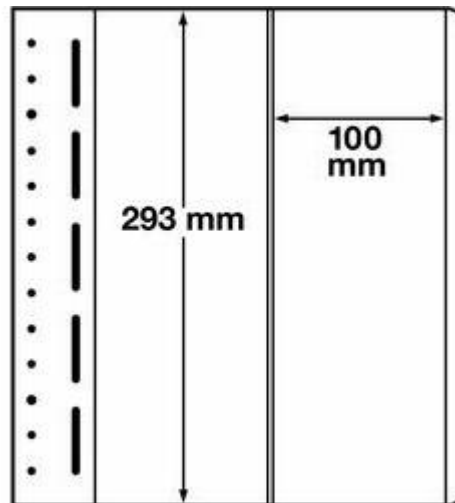

## Leuchtturm LB-Blankblätter Nr. 315141/LB2VERT per 10 Stück

Preis pro Einheit (Stück): €22.95

Leuchtturm LB-Blankblätter Nr. 315141/LB2VERT per 10 Stück

270x297 mm, 2er Einteilung, senkrecht, nutzbares Innenmaß: 100 x 290 mm