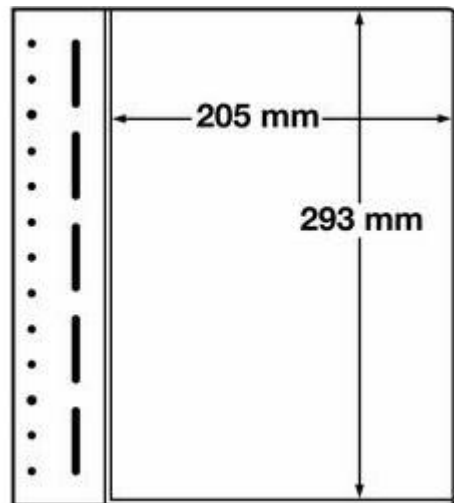

PHILATHEK - Verlagsauslieferung für Sammlerkataloge

PHILATHEK Verlagsauslieferung

Leuchtturm LB-Blankoblätter Nr. 323730/LB1MAX per 10 Stück

Preis pro Einheit (Stück): €22.95

Leuchtturm LB-Blankoblätter Nr. 323730/LB1MAX per 10 Stück

270x297 mm, 1er Einteilung, nutzbares Innenmaß: 205x293mm

[Lieferanteninformation](#)

Kundenrezensionen: Für dieses Produkt wurde noch keine Bewertung abgegeben.
Bitte melden Sie sich an, um eine Rezension über dieses Produkt zu schreiben.